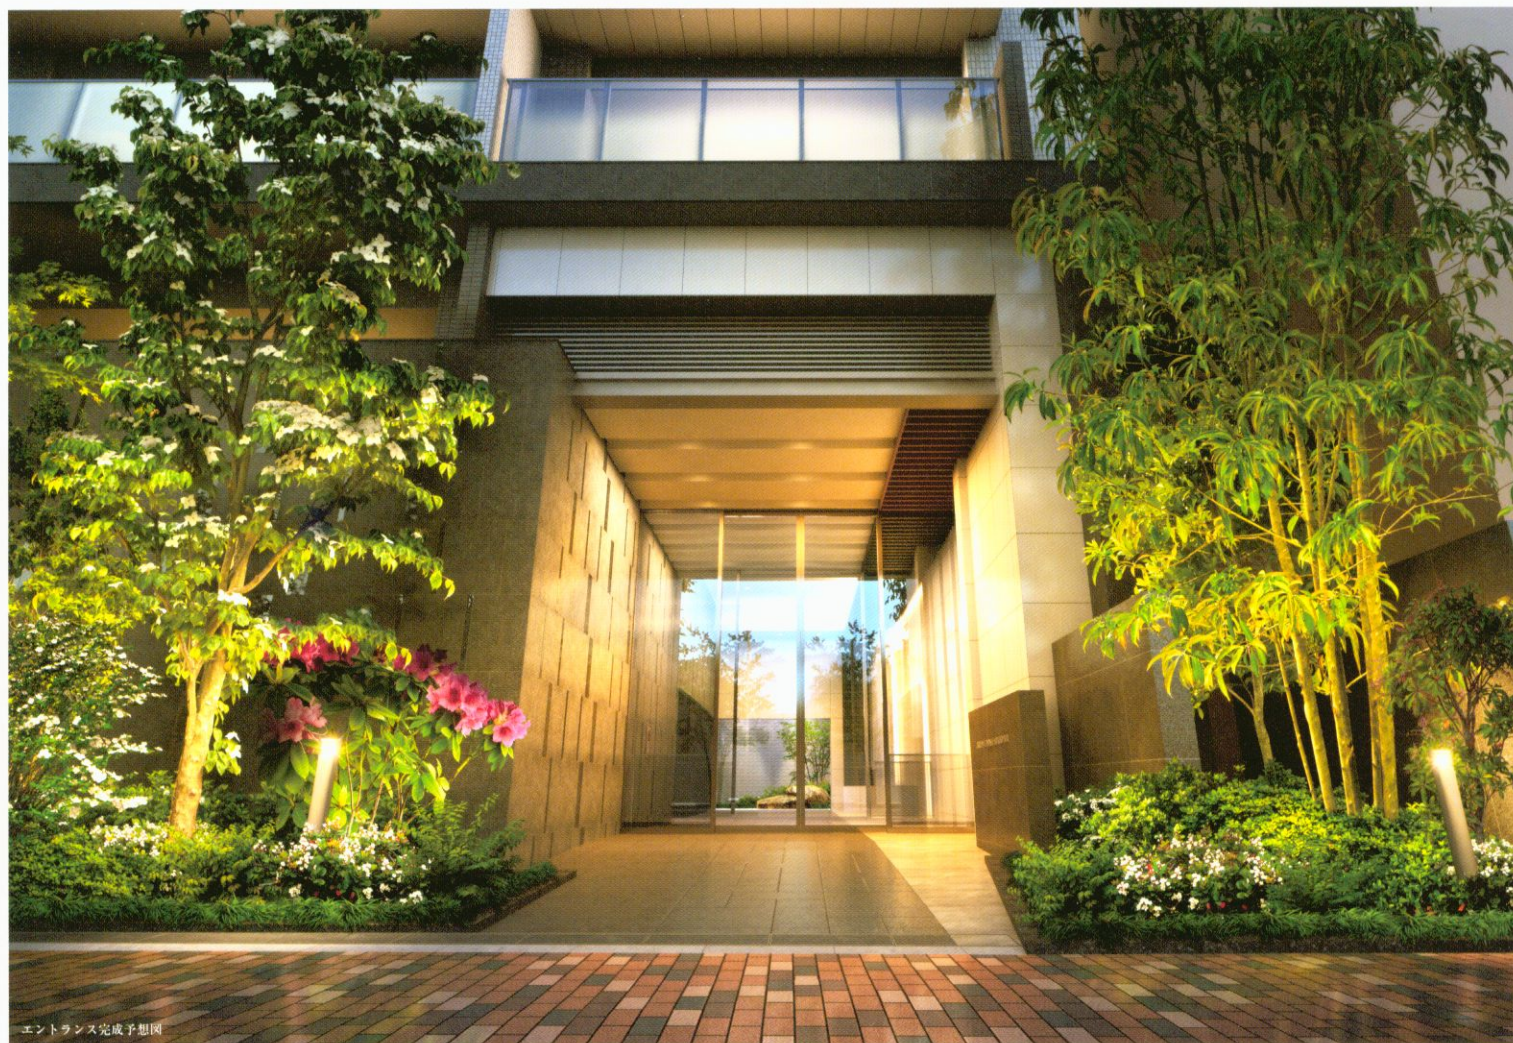

park HOMES

パークホームズ
中目黒

魅力のポイント集

CONTENTS

眺望、周辺環境	1 2 3
ライフスタイル、利便性	4 5
開発担当者の思い	6
実績紹介、設計担当者の思い	7 8 9 10
アート、設備、間取り	11 12 13

エントランス完成予想図

Concept Book

PROUD FUNABASHI HONCHO DORI